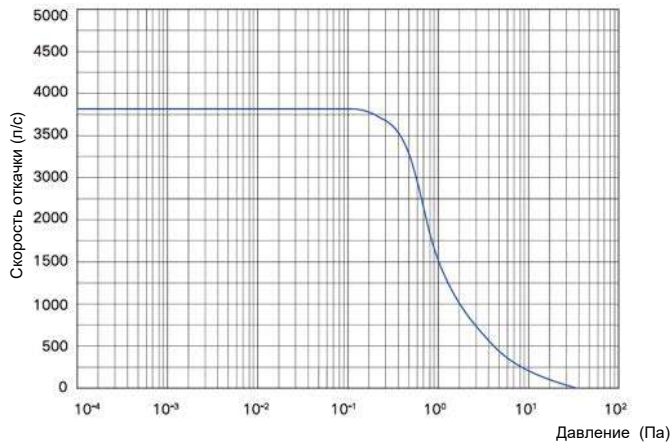

# Турбомолекулярный насос GFG3600

Рабочее колесо турбомолекулярного насоса GFG3600 оснащено лопастями с переменным поперечным сечением, что повышает прочность, снижает вес ротора, сокращает время разгона, уменьшает механические потери и увеличивает срок службы.

## График скорости откачки для воздуха