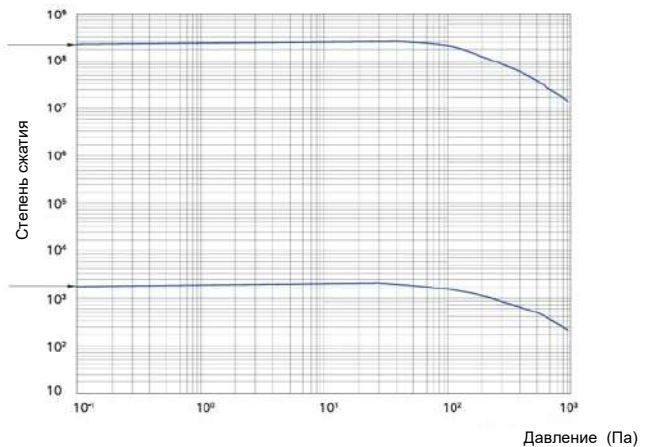

# Турбомолекулярный насос GFG3600

Рабочее колесо турбомолекулярного насоса GFG3600 оснащено лопастями с переменным поперечным сечением, что повышает прочность, снижает вес ротора, сокращает время разгона, уменьшает механические потери и увеличивает срок службы.

## График скорости откачки для воздуха

## График степени сжатия для N2 и H2