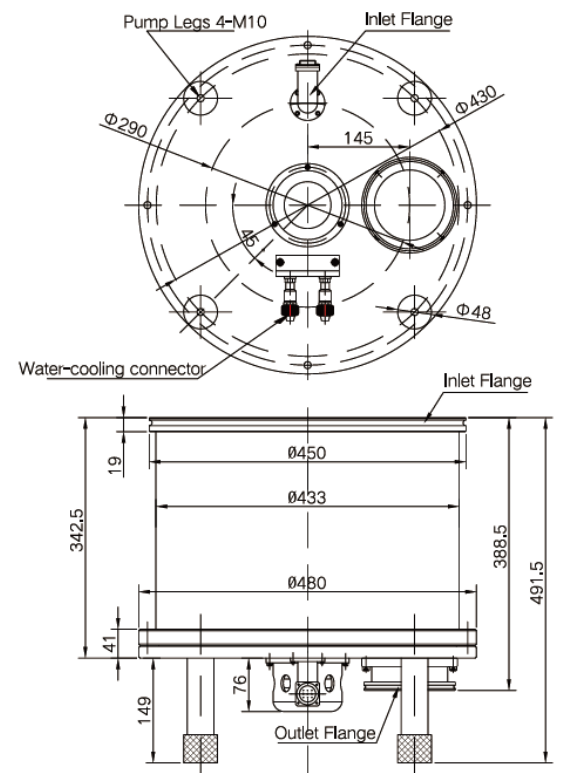

Габаритные характеристики