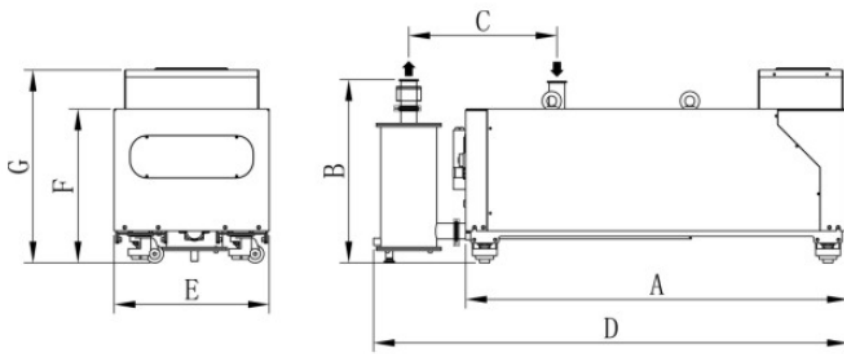

## Dimensions

GSD120~250 ( Type D )

Model	A	B	C	D	E	F	G	INLET	OUTLET
GSD120D	1100	520	420	1350	440	435	550	KF40	KF40
GSD160D	1140	520	420	1360	450	435	550	KF40	KF40
GSD250D	1180	520	450	1400	450	450	560	KF50	KF40