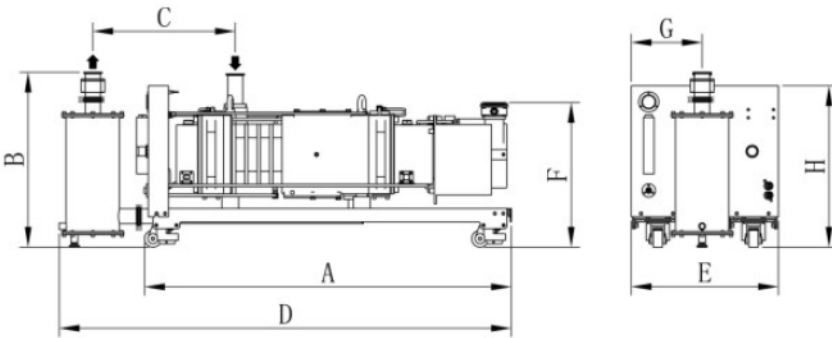

Performance Curve

Dimensions

GSD120~250 (Type B)

Model	A	B	C	D	E	F	G	H	INLET	OUTLET
GSD120B	1100	520	425	1350	440	430	215	480	KF40	KF40
GSD160B	1100	520	425	1350	440	430	215	480	KF40	KF40
GSD250B	1150	550	450	1400	450	430	220	480	KF50	KF40