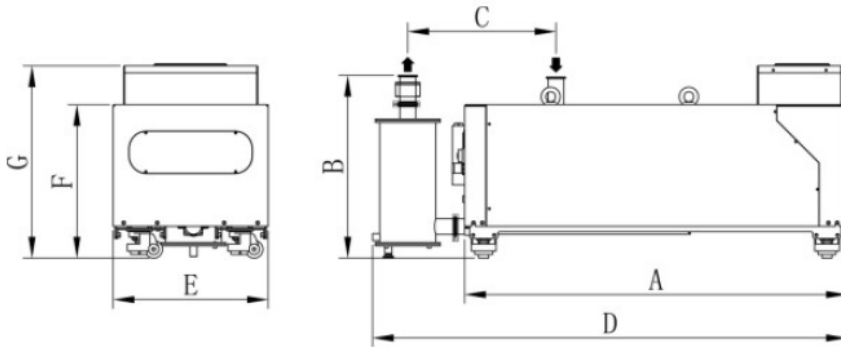

Performance Curve

Dimensions

GSD120~250 (Type D)

Model	A	B	C	D	E	F	G	INLET	OUTLET
GSD120D	1100	520	420	1350	440	435	550	KF40	KF40
GSD160D	1140	520	420	1360	450	435	550	KF40	KF40
GSD250D	1180	520	450	1400	450	450	560	KF50	KF40